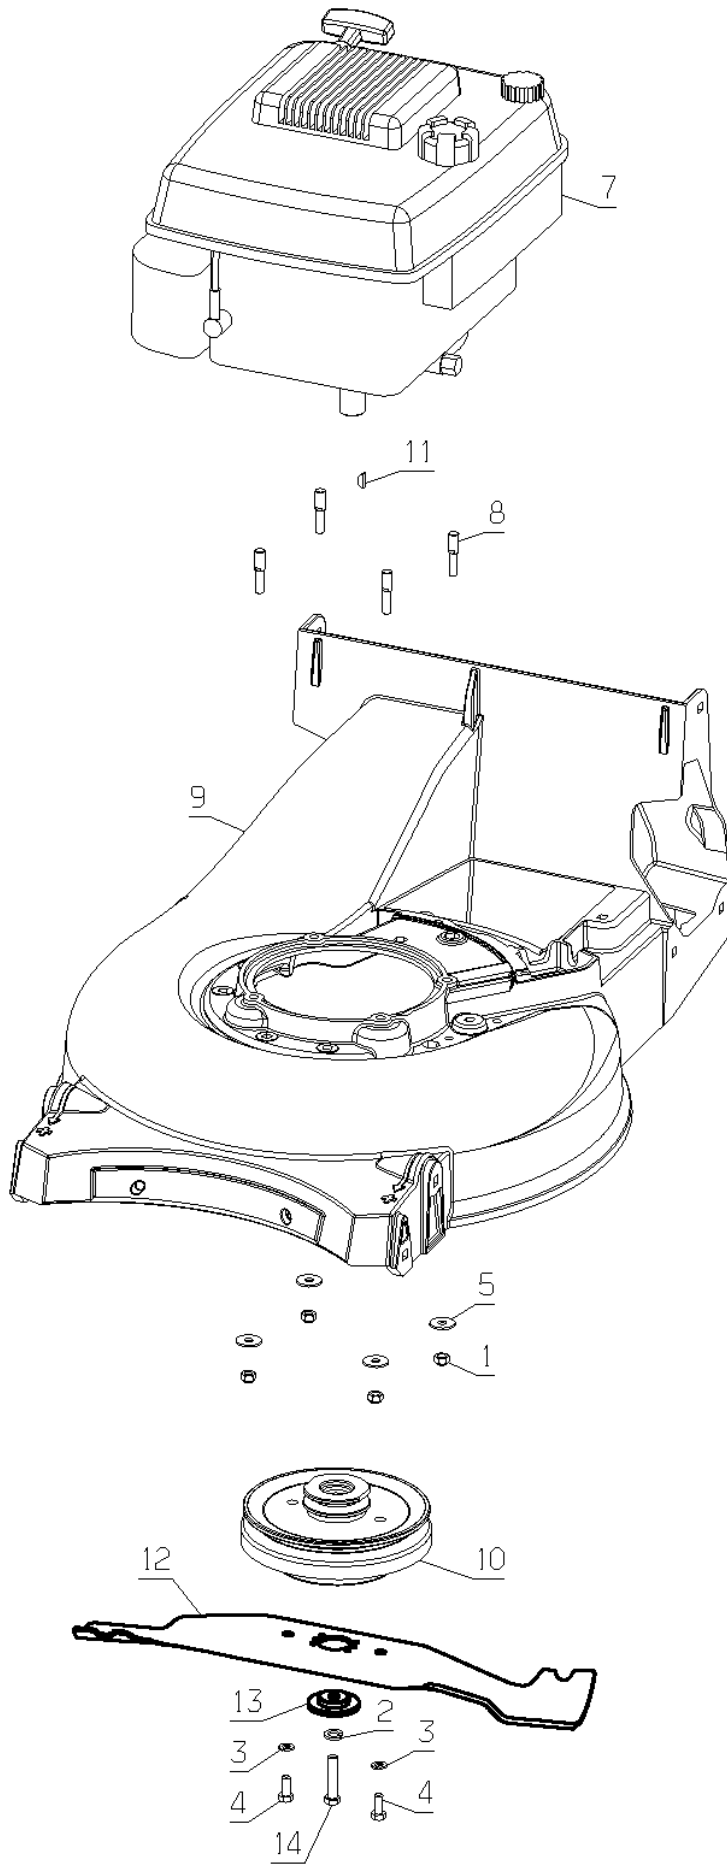

PL01659

Rep	Réf ETESIA	F	D	E
1	2021	ECR.AUTOFR.HM8 DIN	STOPMUTTER HM 8 DIN	NUT HM8
2	2244	RDLE GROWER A10	FEDERSCHEIBE A10	WASHER A10
3	6416	RLÉ GROW-DIN 128 A8	SCHEIBE	WASHER
4	7334	VIS H M 8X20 DIN933	SECHSKANTSCHRAUBE H	HEXAGON SCREW,DIN 9
5	7335	RDLE PL.A 8,4DIN12	SCHEIBE A 8,4	WASHER
6	7342	VIS 3/8-24	SCHRAU.3/8-24 35/28	BOLT 3/8 - 24
7	24867	MOT. FC180V FRAISE	GEFRÄST.MOTOR FC180	MIL. ENGINE FC180V
8	35898	GOUJON M10/20XM8	STIFTBOLZEN M10/20XM8	STUD M10/20XM8
9	37816			
10	40825	VOLANT + 1/2 POULIE	RAD + 1/2 SCHEIBE	WHEEL + 1/2 PULLEY
11	71127	CLAV.4,8X6,5X15,72	KEIL	KEY 4,8X6,5X15,72
12	TZ53N			
13	38951			
14	39091