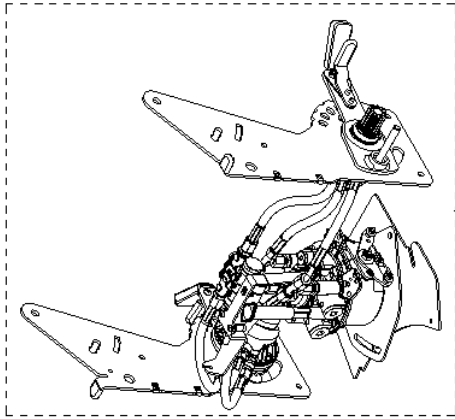

PL01658

Rep	Réf ETESIA	F	D	E
1	1607	ECR.AUTOFR.HM5 DIN	STOPMUTTER HM5	NUT
2	5444	RDLE R9 ST '9X28X3'	SCHEIBE '9X28X3'	WASHER
3	21481	RDLE PL.A 5,3	SCHEIBE	WASHER
4	21609	GOUPILLE SPI.5X22	SPLINTE 5X22	PIN 5X22
5	35511	ENTRÉT.D9/D5,2X6	BÜCHSE D9/D5,2X6	SPACER D9/D5,2X6
6	36962			
7	37010			
8	37891			
9	37926			
10	37967			
11	40722	PIGNON CREUX	ZAHNRAD	GEAR
12	40729	FLEXIBLE AVANT GAUCHE	SCHLAUCH	HOSE
13	40731	FLEXIBLE ARRIERE GAUCHE	SCHLAUCH	HOSE
14	40732	FLEXIBLE ARRIERE DROIT	SCHLAUCH	HOSE
15	40733	FLEXIBLE DRAIN GAUCHE	SCHLAUCH	HOSE
16	40734	FLEXIBLE DRAIN DROIT	SCHLAUCH	HOSE
17	71074	ECROU AUTOFR.HM8	STOPMUTTER HM8	NUT HM8
18	71183	VIS TRCC M5X20	SCHRAUBE M5X20	SCREW M5X20
19	71244	VIS EF-PT D6 50X20	SCHRAUBE 50X20	BOLT EJ-PT 50X20
20	71279	VIS B4.2-13 4.6	SCHRAUB B4.2-13 4.6	SCREW B.42-13 4.6
21	71456	VIS TRCC M 8X25	SCHRAUBE M 8X25	SCREW M 8X25