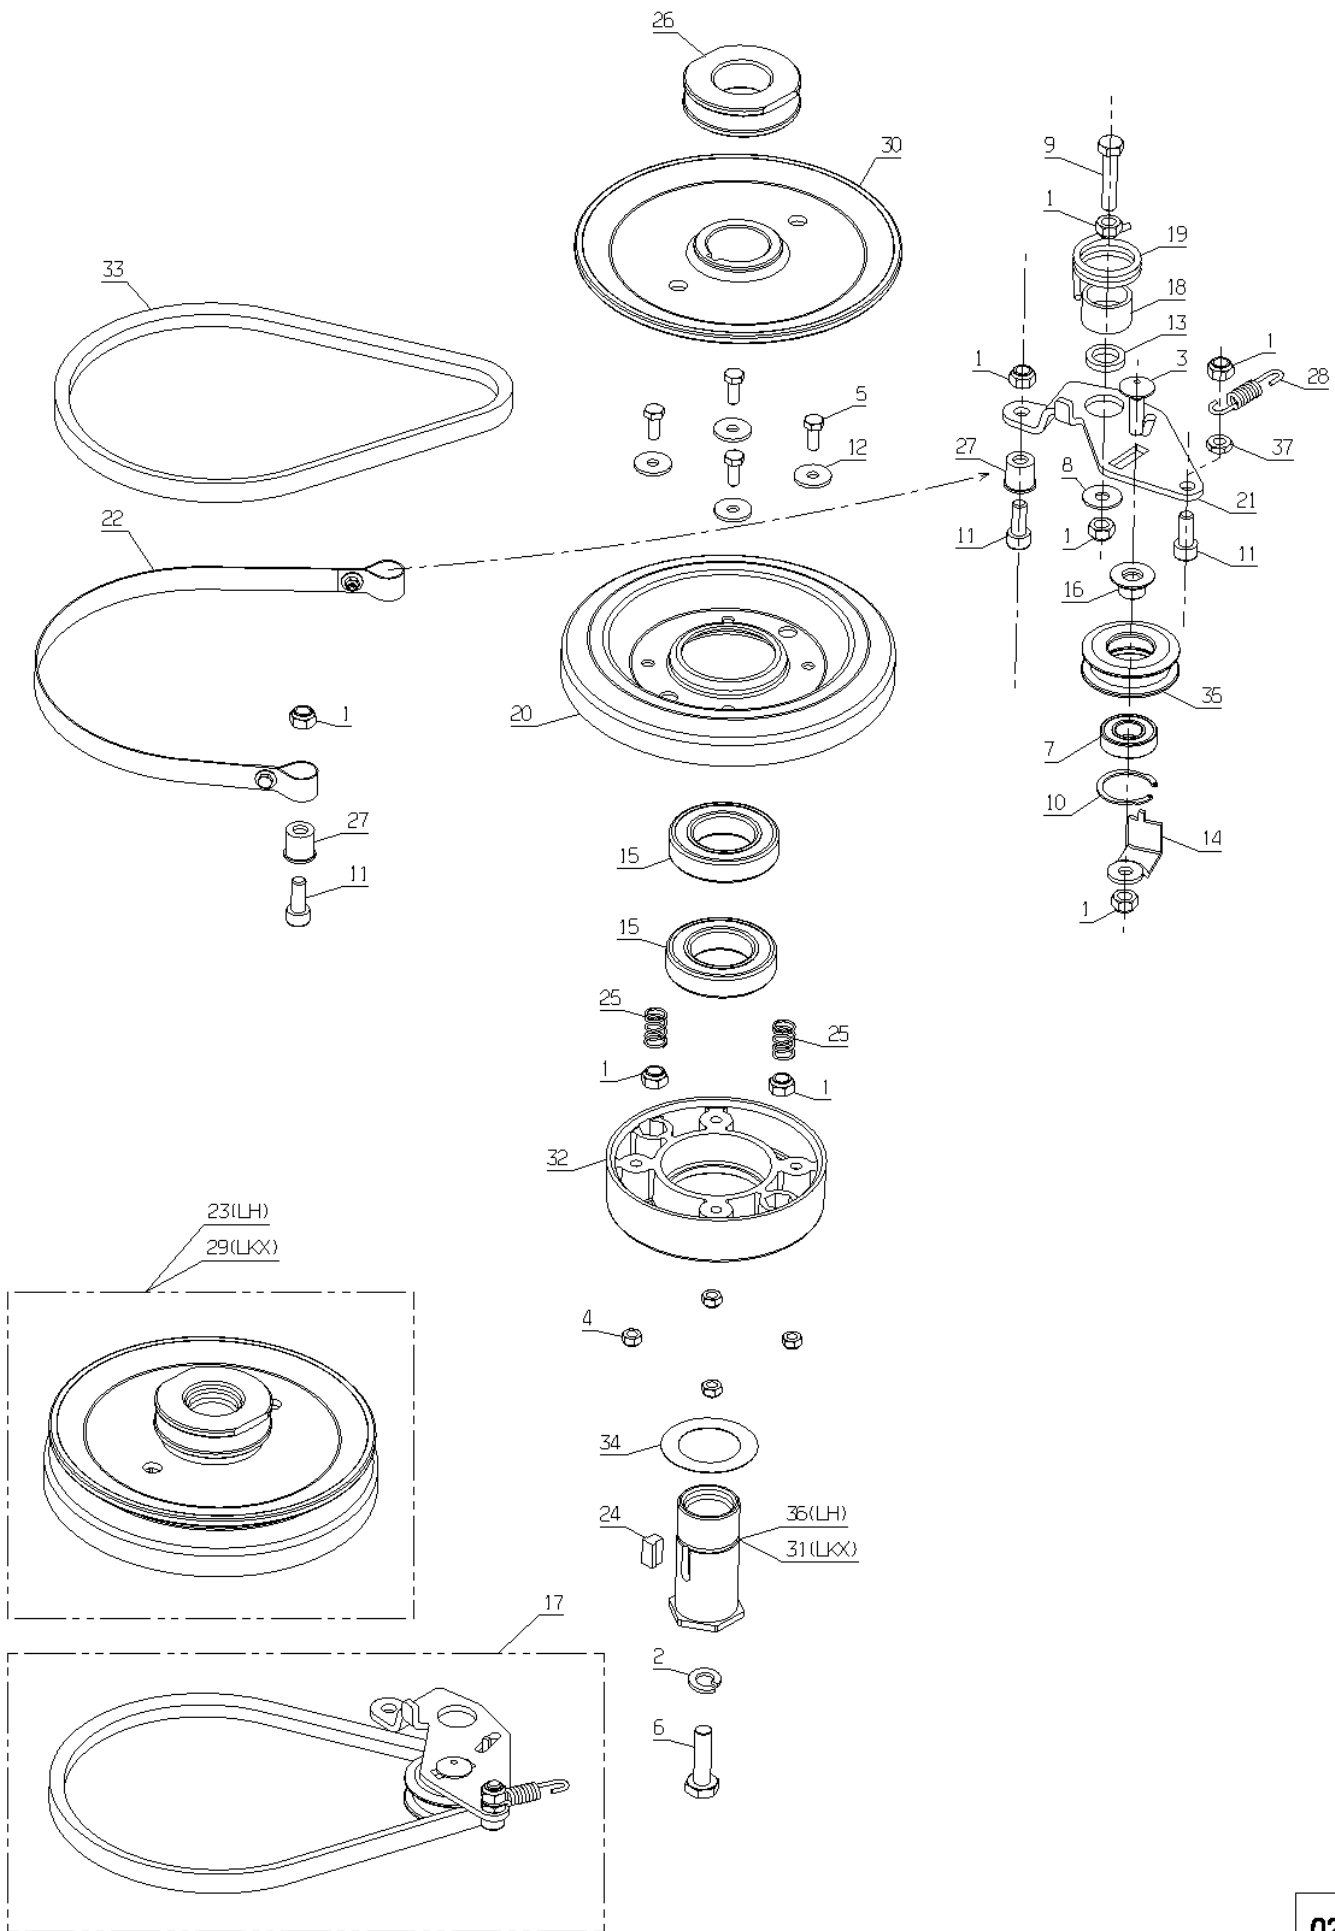

PL01658

Rep	Réf ETESIA	F	D	E
1	1607	ECR.AUTOFR.HM5 DIN	STOPMUTTER HM5	NUT
2	5444	RDLE R9 ST '9X28X3'	SCHEIBE '9X28X3'	WASHER
3	21481	RDLE PL.A 5,3	SCHEIBE	WASHER
4	21609	GOUPILLE SPI.5X22	SPLINTE 5X22	PIN 5X22
5	35511	ENTRÉT.D9/D5,2X6	BÜCHSE D9/D5,2X6	SPACER D9/D5,2X6
6	36962			
7	37010			
8	37891			
9	37926			
10	37967			
11	40722	PIGNON CREUX	ZAHNRAD	GEAR
12	40729	FLEXIBLE AVANT GAUCHE	SCHLAUCH	HOSE
13	40731	FLEXIBLE ARRIERE GAUCHE	SCHLAUCH	HOSE
14	40732	FLEXIBLE ARRIERE DROIT	SCHLAUCH	HOSE
15	40733	FLEXIBLE DRAIN GAUCHE	SCHLAUCH	HOSE
16	40734	FLEXIBLE DRAIN DROIT	SCHLAUCH	HOSE
17	71074	ECROU AUTOFR.HM8	STOPMUTTER HM8	NUT HM8
18	71183	VIS TRCC M5X20	SCHRAUBE M5X20	SCREW M5X20
19	71244	VIS EF-PT D6 50X20	SCHRAUBE 50X20	BOLT EJ-PT 50X20
20	71279	VIS B4.2-13 4.6	SCHRAUB B4.2-13 4.6	SCREW B.42-13 4.6
21	71456	VIS TRCC M 8X25	SCHRAUBE M 8X25	SCREW M 8X25