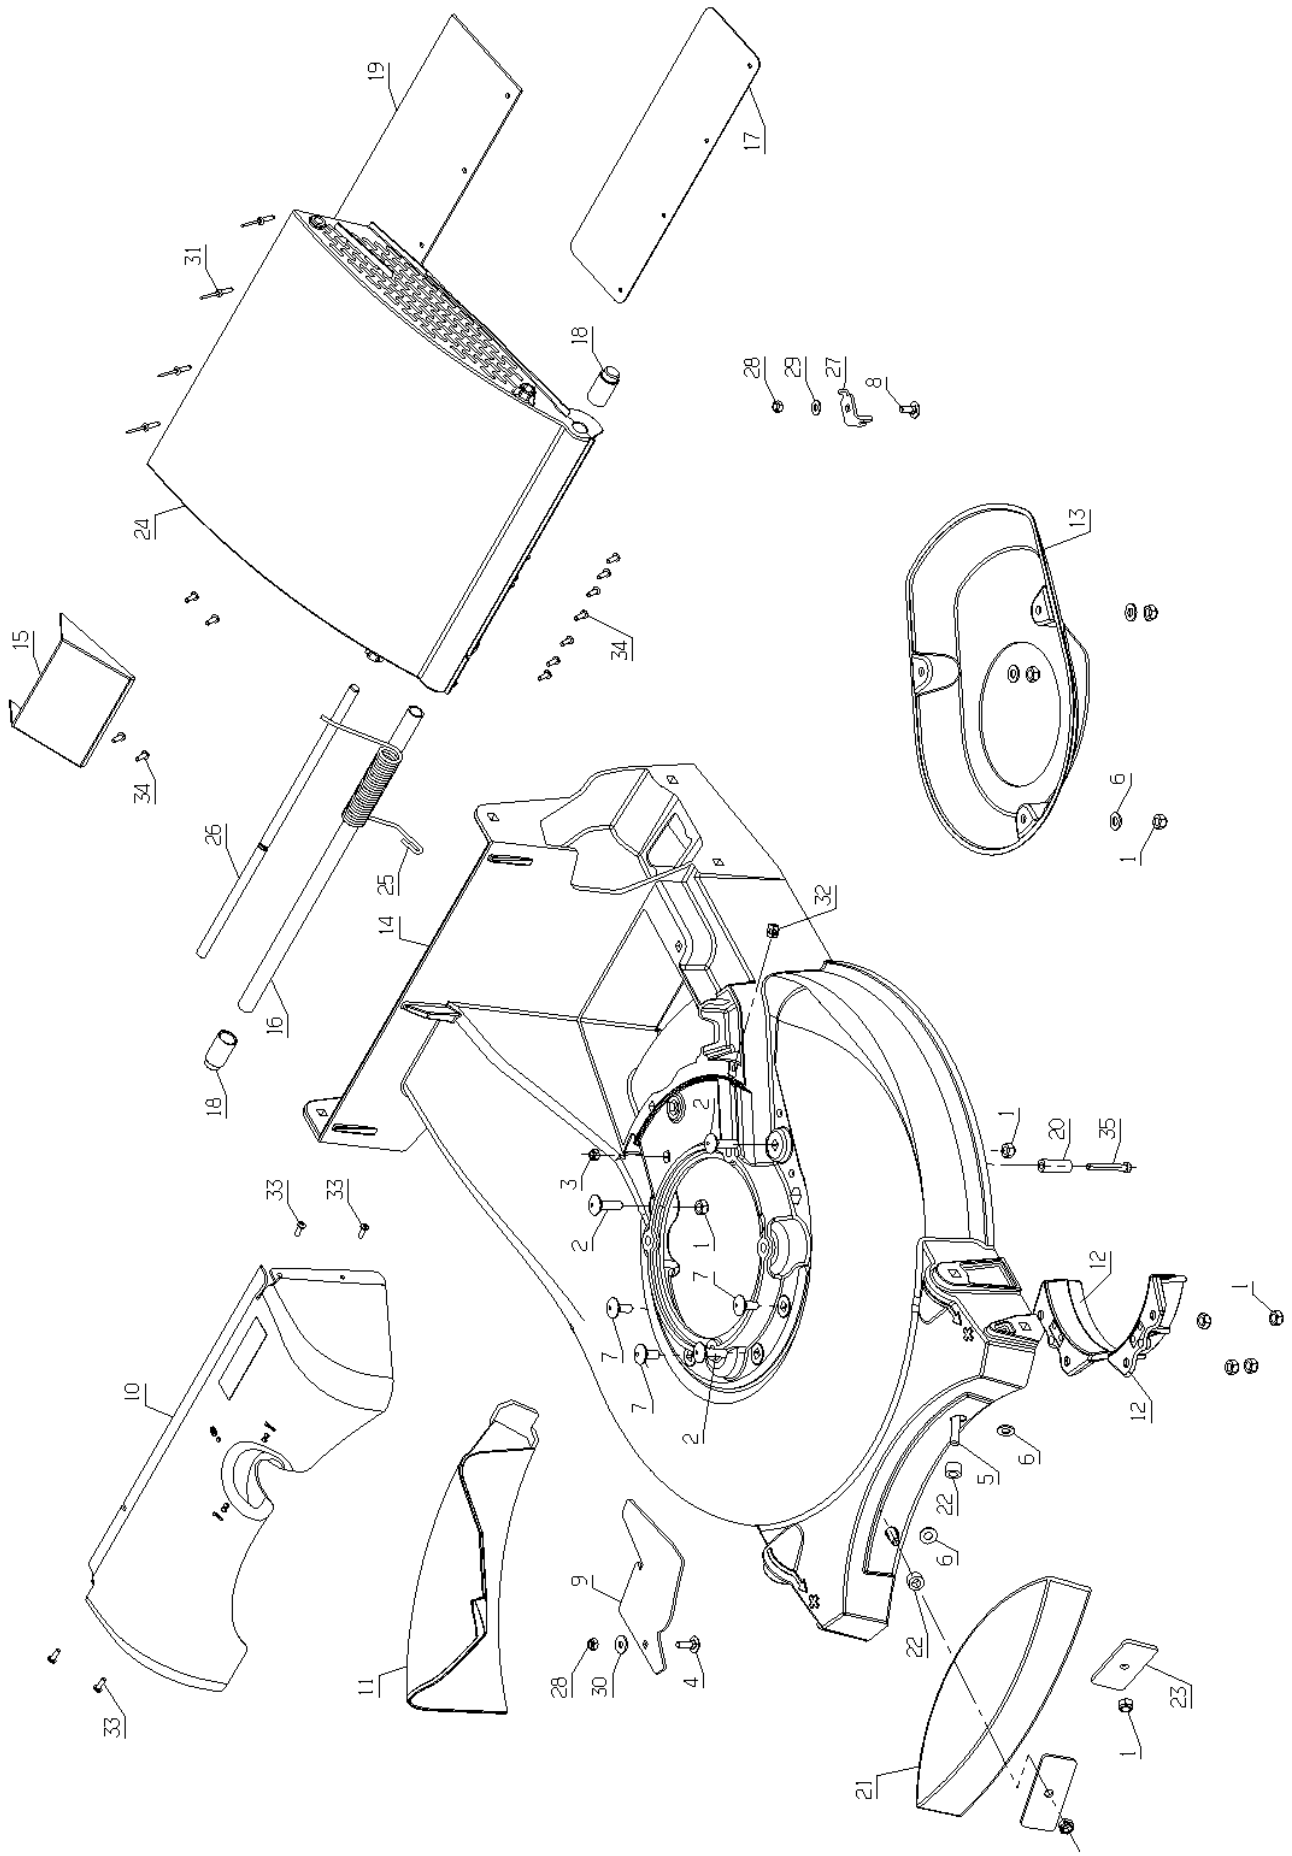

PL01653

Rep	Réf ETESIA	F	D	E
1	2021	ECR.AUTOFR.HM8 DIN	STOPMUTTER HM 8 DIN	NUT HM8
2	5041	VIS J M 8X30 DIN603	SCHRAUBE M8X30	BOLT 8X30
3	5232	ECR.AUTOFR.HM6 DIN	STOPMUTTER HM 6 DIN	SELF-LOCKING NUT
4	5496	VIS TRCC 6X20	SCHRAUBE M6X20	SCREW 6X20
5	7038	VIS H M 8X35 DIN933	SECHSKANTSCHRAUBE H	SCREW,DIN933 H M 8X
6	7335	RDLE PL.A 8,4DIN12	SCHEIBE A 8,4	WASHER
7	9071	VIS J M 8X20 DIN603	SCHRAUBE M8X20	SCREW M8X20
8	21608	VIS JAPY M6X16	SCHRAUBE M6X16	SCREW 6X16 DIN
9	36248			
10	37029	CACHE POMPE BLOCAGE	BLOCK.PUMPE VERKLEIDUNG	BLOCK.PUMP COVER
11	37265	OBTURATEUR	VERSCHLUSS PLATTE	FAUX
12	37617			
13	37653			
14	37816			
15	40047	POIGNEE CLAPET	GRIFF	GRIP
16	40528	TUBE CHARNIERE DEFLECTEUR	ROHR	TUBE
17	40551	TOLE BAVETTE	LAPPEN BLECH	FLAPPER PLATE
18	40578	BAGUE CHARNIERE	SCHARNIER RING	HINGE RING
19	40589	BAVETTE DEFLECTEUR	DEFLEKTER LAPPEN	DEFLECTOR FLAPPER
20	42027	ENTRET.12X6,5X32,5	BÜCHSE 12X6,5X32,5	BUSH 12X6,5X32,5
21	42042	PARE-CHOC	STOSSDÄMPFER	FRONT BUMPER
22	42043	ENTRET.15X8,5X10	BÜCHSE 15X8,5X10	BUSH 15X8,5X10
23	42059	PLAQUE DE FIXATION	STOSSDÄMPF.PLÄTTCH.	BUMPER PLATE
24	43154	DEFLECTEUR	DEFLEKTOR	DEFLECTOR
25	43122	RESSORT REGULATEUR	FEDER	SPRING
26	43126	RENFORT DEFLECTEUR	DEFLEKTER VERSTÄRCKERUNG	DEFLECTOR REINFORCING
27	43558	BUTÉE RÉGLABLE	ANSCHLAG	STOP
28	71073	ECROU AUTOFR.HM6	STOPMUTTER HM6	SELF LOCKING NUT
29	71075	RDLE PL.M 6N	SCHEIBE	WASHER
30	71096	RDLE PL.B 6,4	BEILAGSCHEIBE B6,4	WASHER B6,4
31	71112	RIVET CLOUS DIAM.4X	NIETE 4X18	DIA.4X18 STAR RIVET
32	71145	ECROU NUL 536	MUTTER	NUT 536
33	71279	VIS B4.2-13 4.6	SCHRAUB B4.2-13 4.6	SCREW B.42-13 4.6
34	71299	VIS EJPT KA 40X14	SCHRAUBE EJPT 40X14	SCREW EJPT KA 40X14
35	71342	VIS CHC M6-45,8,8	IMBUSSCHR.M6X45 8.8	SCREW M6X45 8.8