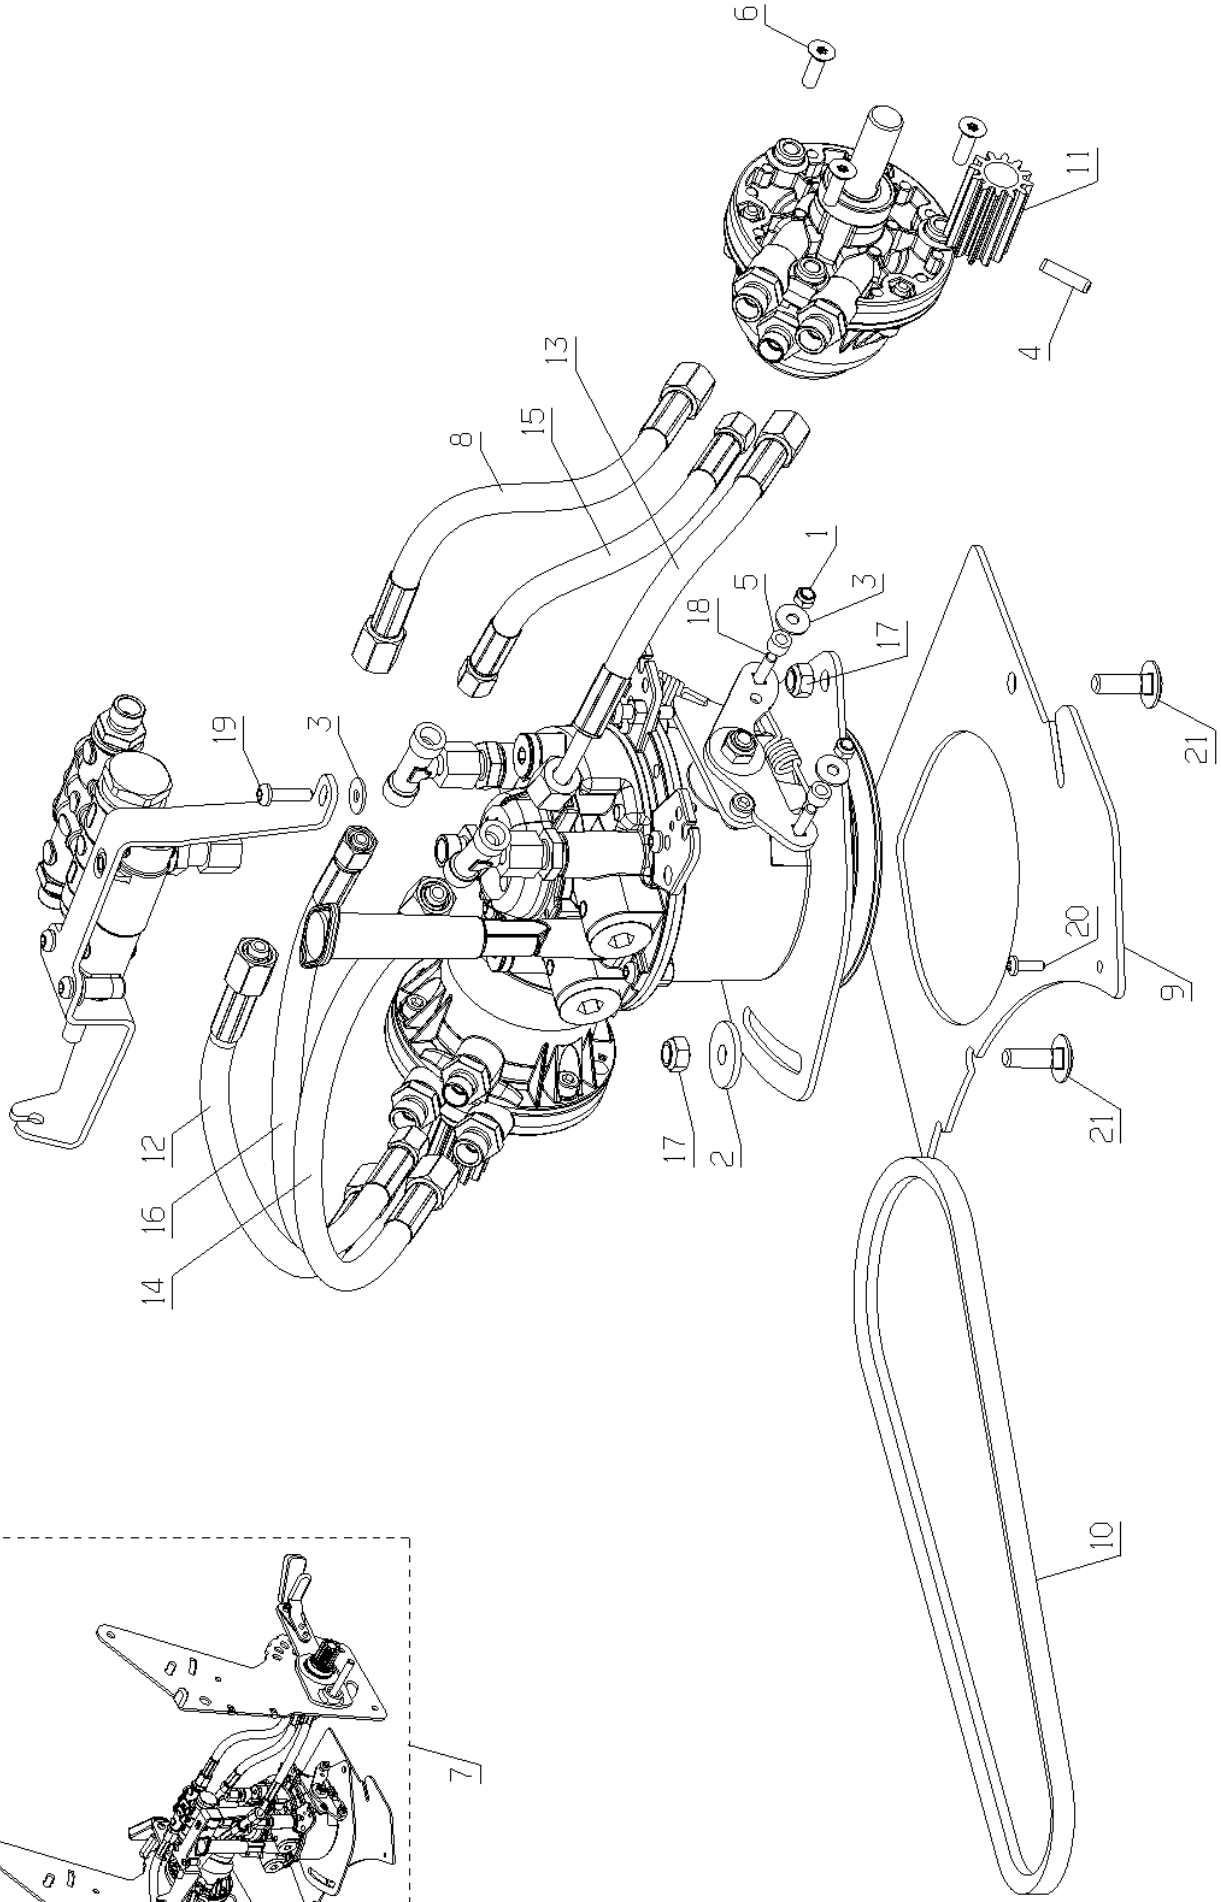

PL01658

Rep	Réf ETESIA	F	D	E
1	1607	ECR.AUTOFR.HM5 DIN	STOPMUTTER HM5	NUT
2	5444	RDLE R9 ST '9X28X3'	SCHEIBE '9X28X3'	WASHER
3	21481	RDLE PL.A 5,3	SCHEIBE	WASHER
4	21609	GOUPILLE SPI.5X22	SPLINTE 5X22	PIN 5X22
5	35511	ENTRÉT.D9/D5,2X6	BÜCHSE D9/D5,2X6	SPACER D9/D5,2X6
6	36962			
7	37010			
8	37891			
9	37926			
10	37967			
11	40722	PIGNON CREUX	ZAHNRAD	GEAR
12	40729	FLEXIBLE AVANT GAUCHE	SCHLAUCH	HOSE
13	40731	FLEXIBLE ARRIERE GAUCHE	SCHLAUCH	HOSE
14	40732	FLEXIBLE ARRIERE DROIT	SCHLAUCH	HOSE
15	40733	FLEXIBLE DRAIN GAUCHE	SCHLAUCH	HOSE
16	40734	FLEXIBLE DRAIN DROIT	SCHLAUCH	HOSE
17	71074	ECROU AUTOFR.HM8	STOPMUTTER HM8	NUT HM8
18	71183	VIS TRCC M5X20	SCHRAUBE M5X20	SCREW M5X20
19	71244	VIS EF-PT D6 50X20	SCHRAUBE 50X20	BOLT EJ-PT 50X20
20	71279	VIS B4.2-13 4.6	SCHRAUB B4.2-13 4.6	SCREW B.42-13 4.6
21	71456	VIS TRCC M 8X25	SCHRAUBE M 8X25	SCREW M 8X25